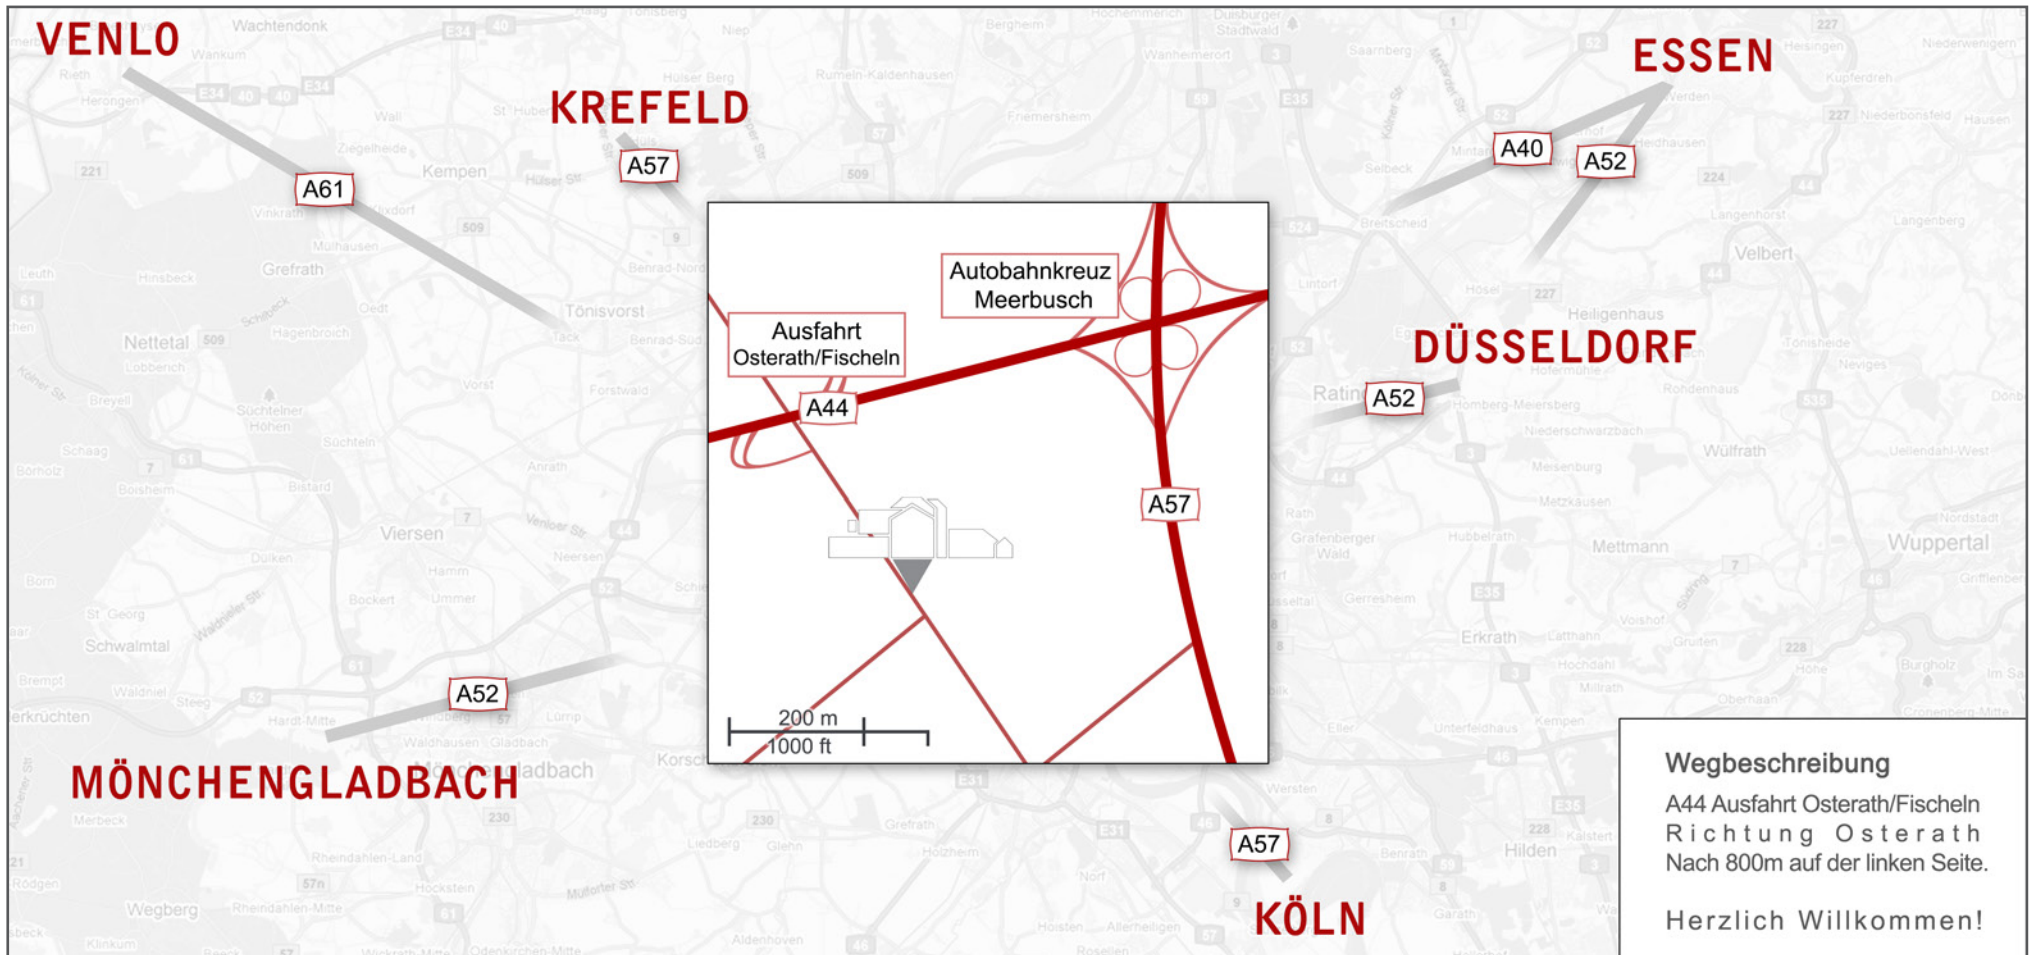

# FORUM FÜR BÜROKULTUR

Alte Brauerei

Krefelder Straße 78-82 | 40670 Meerbusch-Osterath (Richtung: Görgestraße)

Öffnungszeiten: Mo. - Fr. 9 - 18 Uhr

Telefon 0 21 59 / 69 640-0

## FORUM FÜR BÜROKULTUR

Alte Brauerei

Krefelder Straße 78-82 | 40670 Meerbusch-Osterath (Richtung: Görgeheide)

Öffnungszeiten: Mo. - Fr. 9 -18 Uhr

Telefon 0 21 59 / 69 640-0